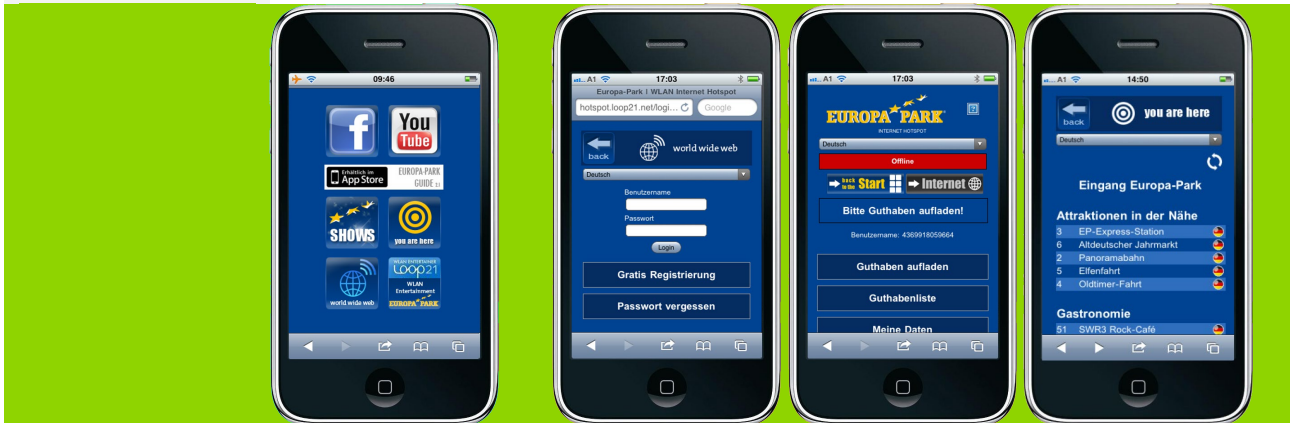

Screenshots (Landing page, Internet Login)

Über uns

Die Firma Loop21 Mobile Net GmbH hat ihren Sitz in Österreich (Europa) und ist eine 100%ige Tochterfirma von www.funknetz.at GmbH, welche eine Reihe von Internetprojekten in Europa und weltweit betreut und einer der größten Wireless Internet Service Anbieter (WISP) ist. Das Unternehmen mit dem Gründungsjahr 1999 hat sich in den letzten Jahren von einem Garagen-Start-Up zu einem der größten Wireless Internet Provider Europas etabliert.

Aufgrund des fundierten Know-Hows im Netzwerk- und Infrastrukturbereich ist Loop21 kompetenter Entwickler, Produzent und Anbieter von WLAN Hotspot Systemen. Durch die selbst entwickelte WLAN Hotspot Software inklusive Location-based Services werden der Trend vom „WLAN Internet“ mit Entertainment und Infotainment kombiniert. Diese Mehrwertprojekte werden Schritt für Schritt weltweit realisiert.

Das junge und dynamische Team betreut eine große Anzahl von Internetanbietern, Unternehmen, Tourismusverbänden, Bergbahnen, Freizeitparks, Gastronomie, Hotellerie, Städten, Gemeinden und Einkaufszentren weltweit. Dies zeigt die branchenübergreifende Nachfrage nach innovativen Tools, welche die individuelle Kundenbeziehung und Beratung zum Endkunden verbessern.

Bereits zahlreiche internationale Erfahrungen sammelte Loop21, indem die weltweit einzigartige Software projektbezogen implementiert wurde. Loop21 hat inzwischen verschiedene Beratungsprojekte realisiert. Das Unternehmen überzeugt mit seinen transnationalen Erfahrungen. Projekte in Deutschland, Italien, Slowakei, Ungarn, Kosovo, Griechenland und Nigeria zeugen von präziser Projektabwicklung, Kompetenz und Flexibilität.

Kontaktinformationen

Für weitere Informationen, zögern Sie nicht, uns zu kontaktieren:

Loop21 Mobile Net GmbH

Hirschstettner Straße 19-21 L1, A-1220 Wien, Austria, Europe

Tel.: +43 (0)1 292969966

E-Mail: office@loop21.net

Web: www.loop21.net

Copyright © Loop21 Mobile Net GmbH: Die Bilder, Inhalte und Software, welche hier dargestellt wird, unterliegen dem Urheberrecht von Loop21 Mobile Net GmbH. Es ist nicht erlaubt, diese ohne ausdrückliche Zustimmung von Loop21 zu verwenden oder zu kopieren.